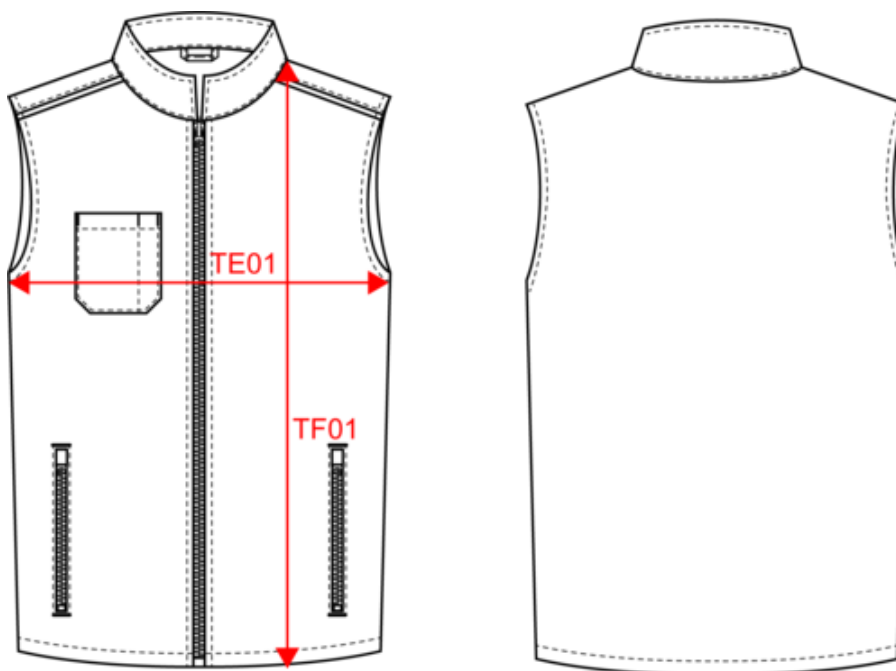

65% polyester / 35% coton. Lavable 60°C. 2 poches zippées côtés. 1 poche poitrine ouverte à droite avec porte-stylo. 1 étiquette nom à l'intérieur. Fermeture zippée avant et poches contrastées. Passepoil contrasté sur épaules. Intérieur col contrasté avec lien d'accrochage. Idéal pour une utilisation quotidienne.

### Dimensions (cm)

| Mesures en cm                                       | S     | M     | L     | XL    | XXL   | 3XL   | 4XL   | 5XL   |
|---|-------|-------|-------|-------|-------|-------|-------|-------|
| TE01 - 1/2 largeur poitrine à 1.5cm de l'emmanchure | 52.00 | 55.00 | 58.00 | 61.00 | 64.00 | 67.00 | 70.00 | 73.00 |
| TF01 - Hauteur totale de l'HSP                      | 71.00 | 73.00 | 75.00 | 77.00 | 79.00 | 81.00 | 83.00 | 85.00 |